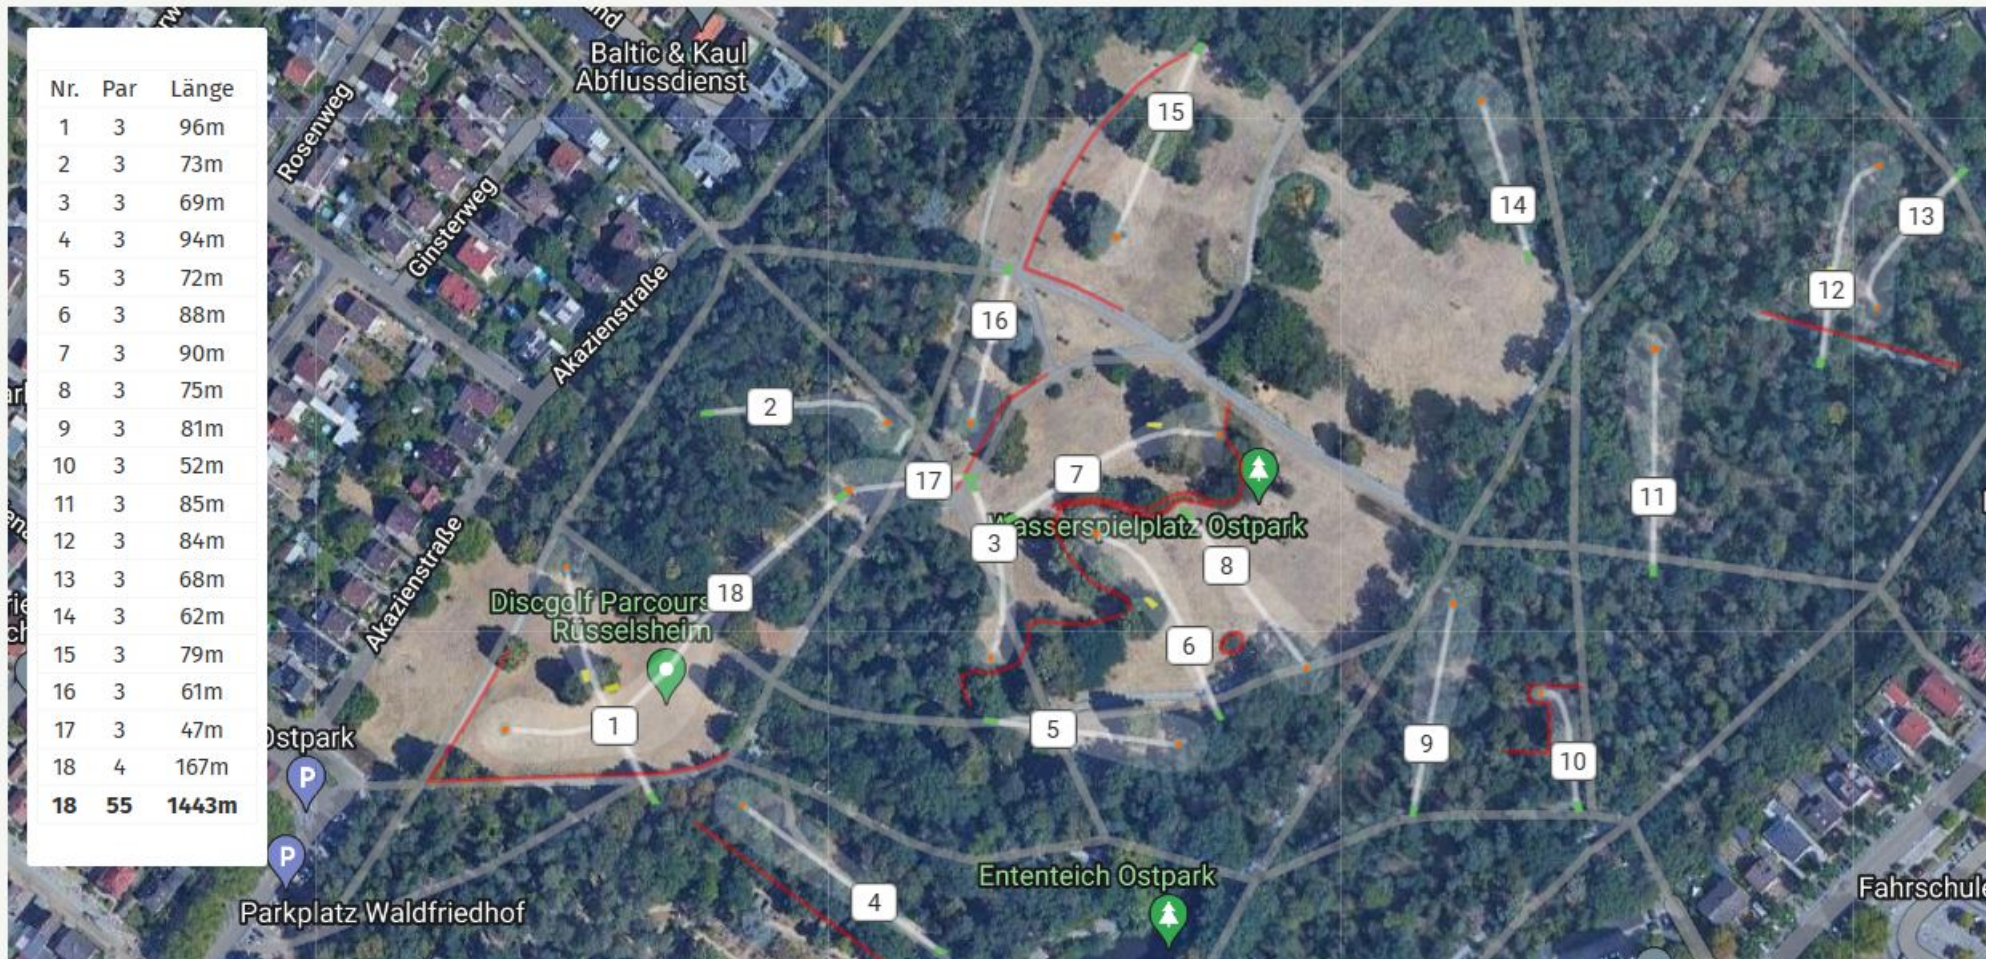

# Parcoursplan: Classic 18 Rot

Nr.	Par	Länge
1	3	96m
2	3	73m
3	3	69m
4	3	94m
5	3	72m
6	3	88m
7	3	90m
8	3	75m
9	3	81m
10	3	52m
11	3	85m
12	3	84m
13	3	68m
14	3	62m
15	3	79m
16	3	61m
17	3	47m
18	4	167m
<b>18</b>	<b>55</b>	<b>1443m</b>